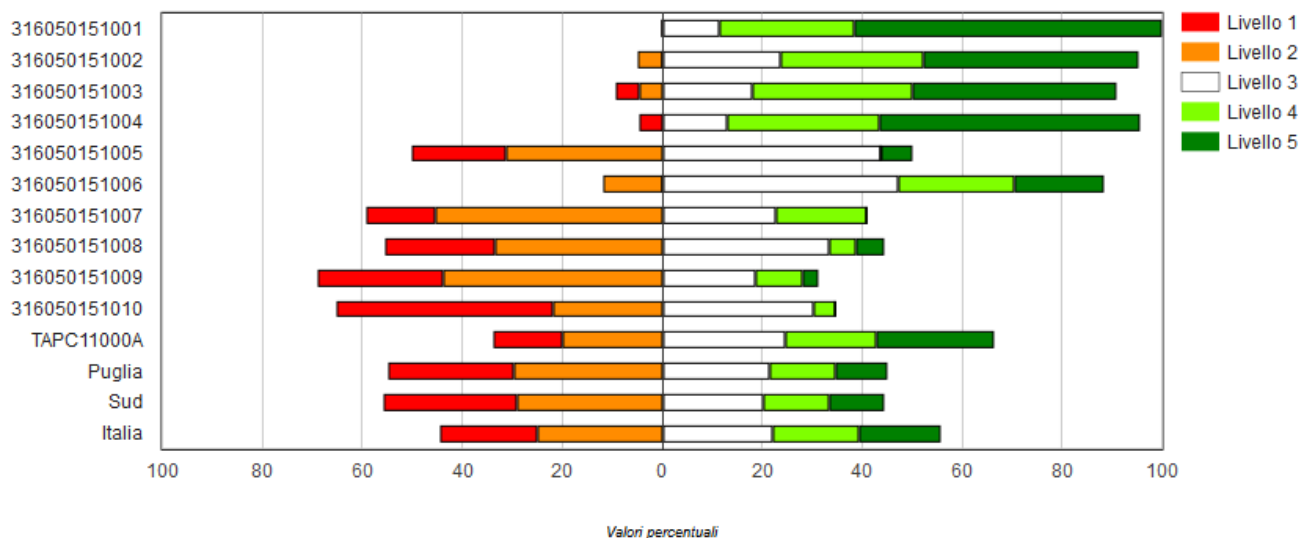

GRAFICO PROVA MATEMATICA 2017/2018

Gráfico 2b: TAPC11000A - Istituto nel suo complesso - Scuola Secondaria di Secondo Grado - Classi seconde - Prova di Matematica: Distribuzione degli studenti nei livelli di apprendimento