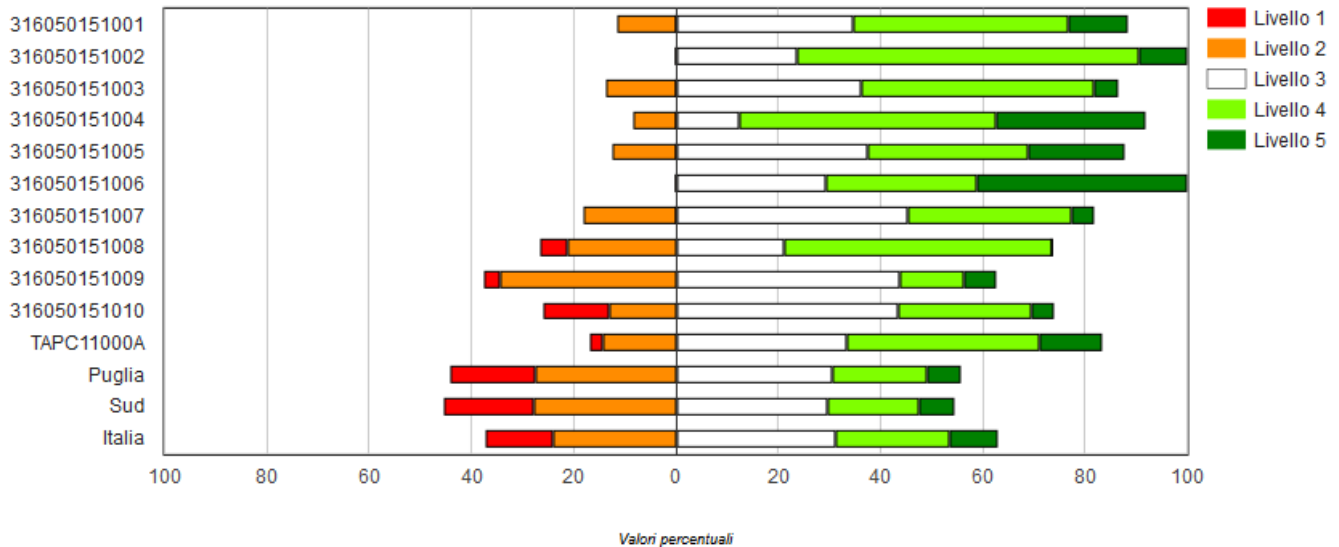

Regione Puglia

Il futuro alla portata di tutti

FONDI STRUTTURALI EUROPEI

pon 2014-2020

GRAFICO PROVA ITALIANO 2017/2018

Gráfico 2a: TAPC11000A - Istituto nel suo complesso - Scuola Secondaria di Secondo Grado - Classi seconde - Prova di Italiano: Distribuzione degli studenti nei livelli di apprendimento